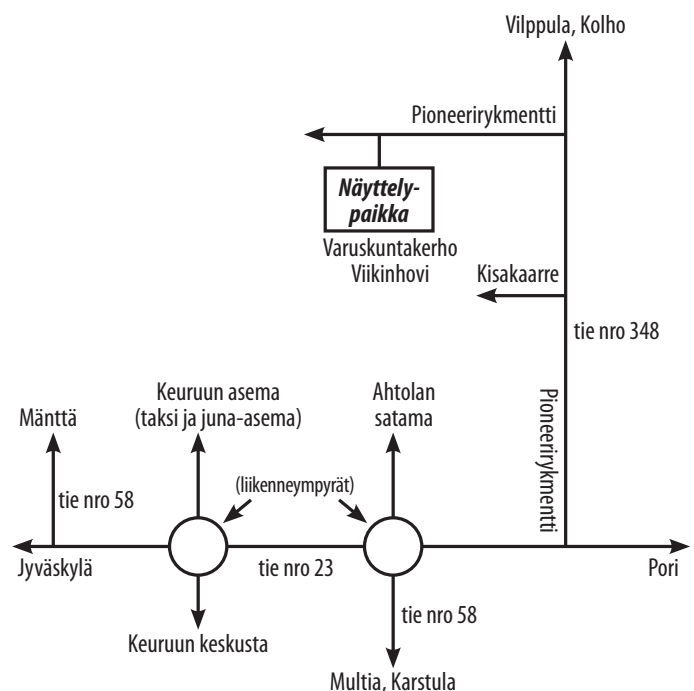

ANTIDOPING-VALVONTA

Suomen Kennelliiton valtuuston hyväksymät antidoping-säännöt ovat astuneet voimaan 1.1.2007. Dopingvalvonta koskee kaikkia Suomen Kennelliiton myöntämiä näyttelyitä, kilpailuja jakokeita. Ajankohtaista tietoa internetosoitteessa www.kennelliitto.fi.

MUISTUTUS NÄYTTELYSÄÄNTÖMUUTOKSESTA

Koiranäyttelysäännöt ovat muuttuneet vuoden 2012 alusta. Uudet säännöt löytyvät internetosoitteesta www.kennelliitto.fi.

TYPISTETYT KOIRAT

1.1.2001 jälkeen syntyneet typistettyhäntäiset ja/tai typistettykorvaiset koirat eivät saa osallistua näyttelyyn.

PALKINTOESINEET

Palkintoesineet on noudettavissa näyttelyn toimistosta näyttelyn ajan esittämällä arvostelulomake. Palkintoja ei lähetetä postitse.

HINNAT

Parkkimaksu 3 €, luettelo 4 €.

PERUUTUKSET

Näyttelysääntöjen mukaan; Heikki Nelin, Loilanmäenkuja 3 C 21, 35990 Kolho. Puh. 050 5379 753, email: heikki.nelin@pp.inet.fi.

TIEDUSTELUT

Ilmoittautumista koskevat tiedustelut arkisin klo 15.00 - 21.00 puh. 040 4171 501, email: info@bob-brand.fi

Muut tiedustelut, myös näyttelypäivänä: Tuija Isokivi, puh. 0400 132 354 (arkisin 16.00 jälkeen), email: tuija.isokivi@sci.fi tai Terho Koskinen, puh. 040 5207 594, e-mail: terho.koskinen@pp.inet.fi

TOIVOTAMME MENESTYKSEKÄSTÄ NÄYTTELYPÄIVÄÄ!